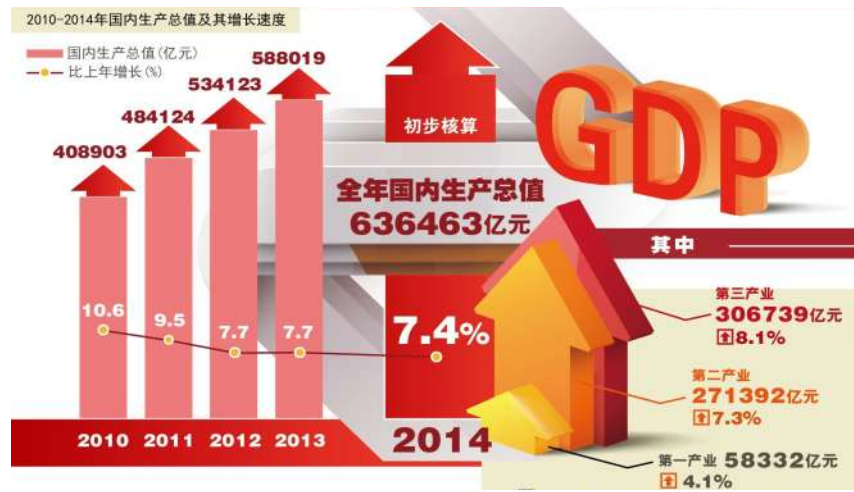

# 2014, 全国GDP增长7.4%

洪磊说,中方注意到有关报道。“希望菲方公平、公正处理好有关问题,切实维护中国企业在菲合法权益,为外国投资者赴菲创造良好投资环境。”

据新华社北京2月26日电 中国经济运行态势如何?国家统计局26日发布的《2014年国民经济和社会发展统计公报》,以一连串数据勾勒出我国经济增长平稳、结构优化、质量提升、民生改善的运行全景,全年国内生产总值达到636463亿元,增长7.4%;就业不减反增,全年城镇新增就业1322万人,农民工总量同比增长1.9%;物价较为稳定,粮食生产喜获“十一”连增……