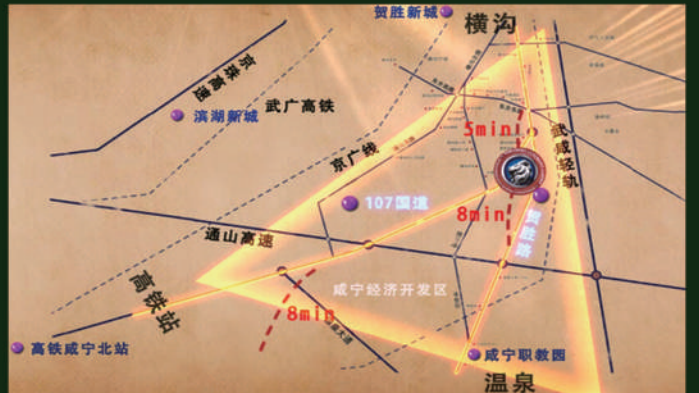

龙腾武咸

LONGTENGWUXIAN

特刊

■值班总编 李建文
 ■美术创意 刘北凡 戴轶民 石丽丽 唐超
 ■特刊图片 程昌宗 赵忠志 方达星

B 叠

温泉·北门华庭·未来城中心

促销价每平方2168元起，凭身份证即可入住。活动期间：2013年12月28日至2014年2月25日。

欢迎您入住温泉·北门华庭

温泉·北门华庭近20万方人居大盘，紧邻项目周边的幼儿园、小学、中学、高中、银行、医院、商业街、农贸市场等软硬件配套生活设施齐全。距咸宁城区仅8分钟车程，乘城铁去武汉25分钟车程，上咸通、咸黄高速3分钟车程，地理位置得天独厚，交通十分便捷。

温泉·北门华庭为咸宁市经济开发区唯一七证齐全和配套高端宜居楼盘。内有超市、酒店、宾馆、商业步行街，足不出户可享受全方位商业配套服务。超大体量构筑的全新生活、清晰的园林景观、精湛的建筑细节、即将建设的山地公园、会给您带来高品质生活体验。

板式小高层电梯洋房，一梯两户，南北通透，采光通风堪称完美。一期即将售罄，二期正在热销，户型选择多样，两房、三房、四房、复式，面积从95m²-147m²，更有商业街稀缺黄金旺铺火热销售，会有一款适合您。

随着武汉“8+1”城市圈的建设，城铁的通车，咸宁北——横沟，必将成为明天的城中心。温泉·北门华庭，出则繁华、入则宁静，让您轻松享受“城铁+公园”生活。

在庆祝城际铁路通车之际，温泉·北门华庭促销价2168元/m²起，并推出“凭身份证即可入住”活动。活动期间：2013年12月28日至2014年2月25日。